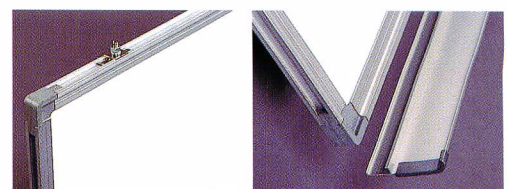

シート看板用パネル

SK-2

枠をはずして中板を抜くことができるため、シートが貼りやすく、仕上がりもきれいです。

■シート看板用パネル

品番	サイズ (mm)	仕様
SK-1	H900×W1800	ポリエステル加工、アルミ枠仕上
SK-2	H900×W1200	ポリエステル加工、アルミ枠仕上
SK-3	H600×W900	ポリエステル加工、アルミ枠仕上

SK-1
使用例

壁掛用ホワイト・グリーンボード

J-SERIES

■壁掛用ホワイト・グリーンボード(粉受付) J-SERIES

品番	サイズ (mm)	仕様
J-1W	H300×W450	ホワイトボード、アルミ枠仕上
J-1G	H300×W450	グリーンボード、アルミ枠仕上
J-2W	H450×W600	ホワイトボード、アルミ枠仕上
J-2G	H450×W600	グリーンボード、アルミ枠仕上
J-3W	H600×W900	ホワイトボード、アルミ枠仕上
J-3G	H600×W900	グリーンボード、アルミ枠仕上
J-4W	H900×W1200	ホワイトボード、アルミ枠仕上
J-4G	H900×W1200	グリーンボード、アルミ枠仕上
J-5W	H900×W1800	ホワイトボード、アルミ枠仕上
J-5G	H900×W1800	グリーンボード、アルミ枠仕上

■壁掛用ホワイト・グリーンボード(粉受なし) J-SERIES

品番	サイズ (mm)	仕様
J-1WF	H300×W450	ホワイトボード、アルミ枠仕上
J-1GF	H300×W450	グリーンボード、アルミ枠仕上
J-2WF	H450×W600	ホワイトボード、アルミ枠仕上
J-2GF	H450×W600	グリーンボード、アルミ枠仕上
J-3WF	H600×W900	ホワイトボード、アルミ枠仕上
J-3GF	H600×W900	グリーンボード、アルミ枠仕上

吊りさげ用金具はスライド式

取り付け、取りはずしも簡単な粉受は、けがの防止や衣類を傷めないためのガード付