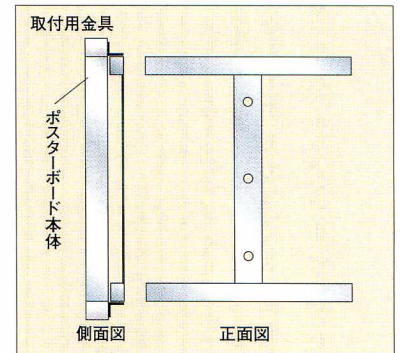

シート看板用パネル

SK-2

枠をはずして中板を抜くことができるため、シートが貼りやすく、仕上がりもきれいです。

■シート看板用パネル

品番	サイズ (mm)	仕様
SK-1	H900×W1800	ポリエステル加工、アルミ枠仕上
SK-2	H900×W1200	ポリエステル加工、アルミ枠仕上
SK-3	H600×W900	ポリエステル加工、アルミ枠仕上

SK-1
使用例

壁掛用ホワイト・グリーンボード

J-SERIES

■壁掛用ホワイト・グリーンボード(粉受付) J-SERIES

品番	サイズ (mm)	仕様
J-1W	H300×W450	ホワイトボード、アルミ枠仕上
J-1G	H300×W450	グリーンボード、アルミ枠仕上
J-2W	H450×W600	ホワイトボード、アルミ枠仕上
J-2G	H450×W600	グリーンボード、アルミ枠仕上
J-3W	H600×W900	ホワイトボード、アルミ枠仕上
J-3G	H600×W900	グリーンボード、アルミ枠仕上
J-4W	H900×W1200	ホワイトボード、アルミ枠仕上
J-4G	H900×W1200	グリーンボード、アルミ枠仕上
J-5W	H900×W1800	ホワイトボード、アルミ枠仕上
J-5G	H900×W1800	グリーンボード、アルミ枠仕上

■壁掛用ホワイト・グリーンボード(粉受なし) J-SERIES

品番	サイズ (mm)	仕様
J-1WF	H300×W450	ホワイトボード、アルミ枠仕上
J-1GF	H300×W450	グリーンボード、アルミ枠仕上
J-2WF	H450×W600	ホワイトボード、アルミ枠仕上
J-2GF	H450×W600	グリーンボード、アルミ枠仕上
J-3WF	H600×W900	ホワイトボード、アルミ枠仕上
J-3GF	H600×W900	グリーンボード、アルミ枠仕上

吊りさげ用金具はスライド式

取り付け、取りはずしも簡単な粉受は、けがの防止や衣類を傷めないためのガード付