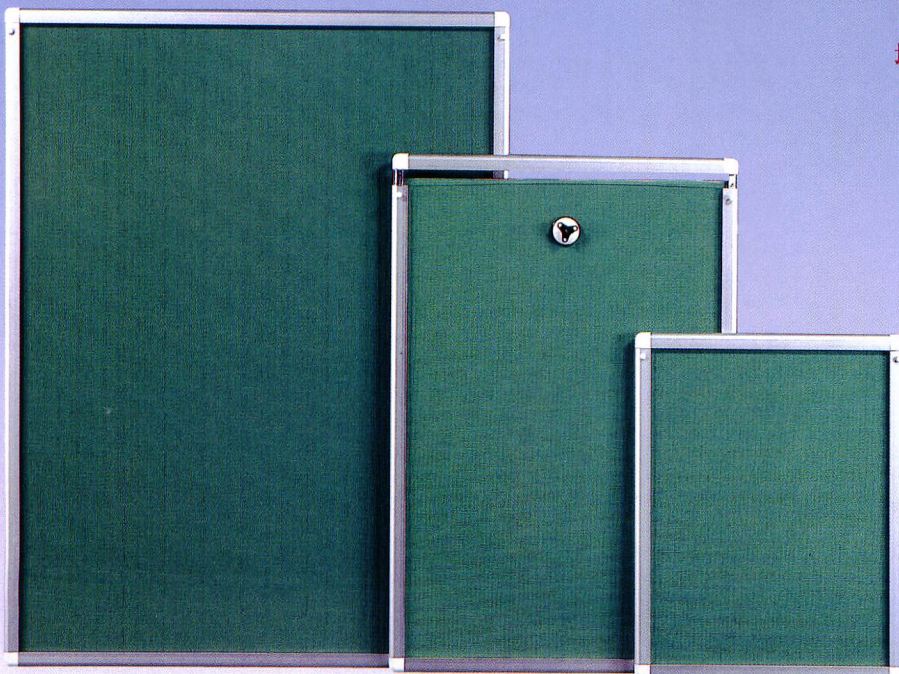

KY揭示板 (ボックスタイプ)

取り外し自由な「危険予知活動表」を
貼り付けて使える揭示板です。
書き込んだ表の集約・記録が簡単です。

OK-34
H940×W1240×D50
ボックスタイプ、外部：
アルミ、扉部：強化ガラス、KYマグネットシ
ート9枚付

側面

OK-35 H940×W1840×D50
ボックスタイプ、外部：アルミ、扉部：強化ガラス、KYマグネットシート12枚付

側面

ホワイトボード仕様の
KYマグネットシート付

月日 危険予知活動表	
グループの作業内容	
危険のポイント	私達はこうする
今日の行動目標	
グループ名	リーダー名 作業員 名

B4サイズ
(257×364)
付属の危険予知
活動表はマグネッ
トシートですので、
取りはずしも簡単
で、コピーをとるこ
ともできます。

壁掛用ポスターボード

工事現場のフェンスなどに
しっかりと取り付ける壁掛けタイプ。
場所・用途に合わせて
3つのサイズが選べます。

OW-1 H1200×W900

OW-2 H900×W600

OW-3 H600×W450

仕様：ビニールレザー透明樹脂加工、アルミ枠仕上