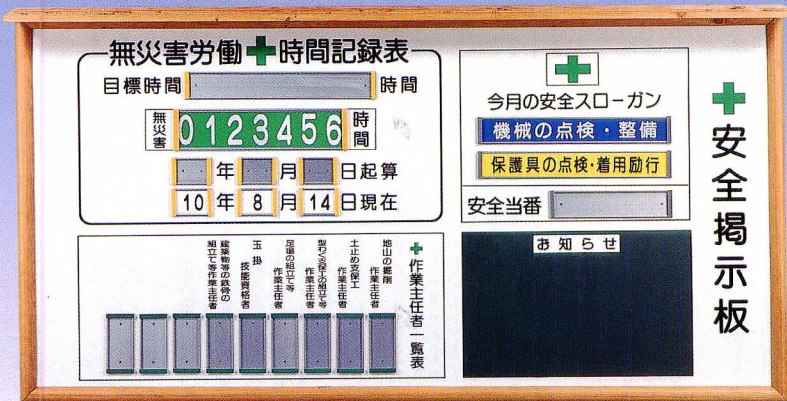

# 安全掲示板 (ナチュラルウッドシリーズ)

**NA-1** H940×W1840  
 ポリエステル加工、ナチュラルウッド枠、差し込み部：アルミ  
 (付属品) 安全スローガン10枚セット、数字シート付

+

安全  
掲  
示  
板

**NA-2** H940×W1840  
 ポリエステル加工、ナチュラルウッド枠、無地

スローガンセット内容

自然環境に配慮し、優しさを感じさせる  
 天然木素材を用いました。観光地等に最適です。

# 脚付看板用枠 (ナチュラルウッドシリーズ)

**WS-1** H1400×W1100 全長：1700  
 ナチュラルウッド枠

**WS-2** H1400×W550 全長：1700  
 ナチュラルウッド枠

**WA-1** H1500×W300 全長：1800  
 ナチュラルウッド枠

**WA-2** H1500×W400 全長：1800  
 ナチュラルウッド枠

**WA-3** H1500×W450 全長：1800  
 ナチュラルウッド枠

パネル裏面に紐を通せる金 上部が取り外せるので、簡単にパネル  
 具付。 中の入れ替えができます。

WS-1, WS-2につきましては、  
 中の鉄板は規格の鉄板を差し込んでご使用ください。