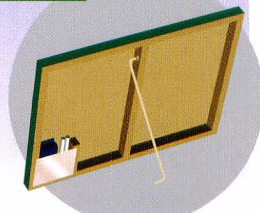

仕様：木製、ささえ棒・ラーフル・チョーク2本付
※この他にも多数取り揃えておりますので御相談ください。※30枚より特注印刷も承ります。

写真撮影用掲示板(水道局用) G-SERIES

品番	サイズ(mm)	仕様
G-13G	H380×W570	木製、ささえ棒・ラーフル・チョーク付
G-14G	H380×W570	ベニヤ、アルミフレーム、取手付
GA-15	H450×W600	ベニヤ、アルミフレーム、取手付、無地

木製ボード

I-SERIES

I-9G

木製ボード I-SERIES

品番	サイズ(mm)	仕様	品番	サイズ(mm)	仕様
I-1G	H300×W450	木製グリーンボード	I-1B	H300×W450	木製ブラックボード
I-2G	H450×W600	木製グリーンボード	I-2B	H450×W600	木製ブラックボード
I-4G	H500×W650	木製グリーンボード	I-4B	H500×W650	木製ブラックボード
I-5G	H500×W700	木製グリーンボード	I-5B	H500×W700	木製ブラックボード
I-6G	H600×W600	木製グリーンボード	I-6B	H600×W600	木製ブラックボード
I-7G	H600×W700	木製グリーンボード	I-7B	H600×W700	木製ブラックボード
I-8G	H600×W800	木製グリーンボード	I-8B	H600×W800	木製ブラックボード
I-9G	H600×W900	木製グリーンボード	I-9B	H600×W900	木製ブラックボード