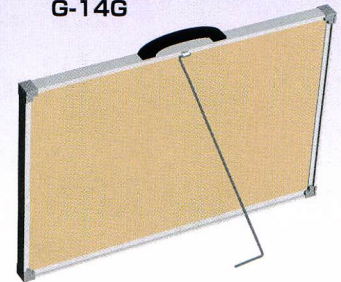

工事件名	
工事場所	
施工者	

G-1G

工事件名	
施工者	

G-2G

工事件名	

G-5G

工事名	
工種	測点

G-6G

工事名	
工種	略図
撮影月日	
位置	
設計寸法	
実測寸法	
立合監査員	
施工者	

G-7G

撮影日	平成	年	月	日( )
件名(番号)	( )			
撮影個所 及び内容				
請負者				

G-13G

工事名	
工事箇所	
工種	
撮影年月日	測点
形状寸法	

G-10G

工事名	
工種	
位置	

G-11G

工事名	
工種	
測点	

G-12G

撮影日	平成	年	月	日( )
件名(番号)	( )			
撮影個所 及び内容				
請負者				

G-14G

写真撮影用掲示板 G-SERIES

品番	サイズ(mm)	仕様	品番	サイズ(mm)	仕様
G-1G	H450×W600	木製、ささえ棒・ラーフル・チョーク付	G-7G	H450×W600	木製、ささえ棒・ラーフル・チョーク付
G-2G	H450×W600		G-10G	H600×W450	
G-5G	H450×W600		G-11G	H600×W450	
G-6G	H450×W600		G-12G	H600×W450	

仕様：木製、ささえ棒・ラーフル・チョーク2本付
※この他にも多数取り揃えておりますので御相談ください。※30枚より特注印刷も承ります。

写真撮影用掲示板(水道局用) G-SERIES

品番	サイズ(mm)	仕様
G-13G	H380×W570	木製、ささえ棒・ラーフル・チョーク付
G-14G	H380×W570	ベニヤ、アルミフレーム、取手付
GA-15	H450×W600	ベニヤ、アルミフレーム、取手付、無地