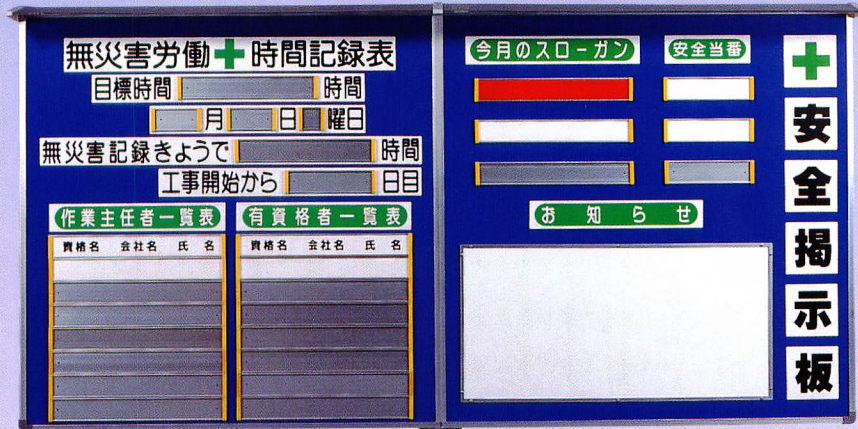

折りたたみ式安全掲示板

ボード／屋根ともに折りたため、1／2サイズになります。輸送時や現場の移動の際にも便利です。
差し込みレールは、すべてアルミを使用しております。

OK-10 H1800×W2400
ポリエステル加工、アルミ枠仕上
〔付属品〕●数字シート(0~9)5組●曜日シート1組●差し込み札(H58×W450)黄4枚・青3枚・赤1枚・緑1枚・白1枚●安全当番用差し込み札(H58×W260)白6枚●差し込み札(H58×W500)白40枚●資格者 会社名 氏名札(H58×W500)2枚●ラール、単管金具

OK-20 H1200×W2400
ポリエステル加工、アルミ枠仕上
〔付属品〕●数字シート(0~9)5組●曜日シート1組●差し込み札(H58×W450)黄4枚・青3枚・赤1枚・緑1枚・白1枚●安全当番用差し込み札(H58×W260)白6枚●差し込み札(H58×W500)白40枚●資格者 会社名 氏名札(H58×W500)2枚●ラール、単管金具

OK-11 H1800×W2400 ポリエステル加工、アルミ枠仕上、無地