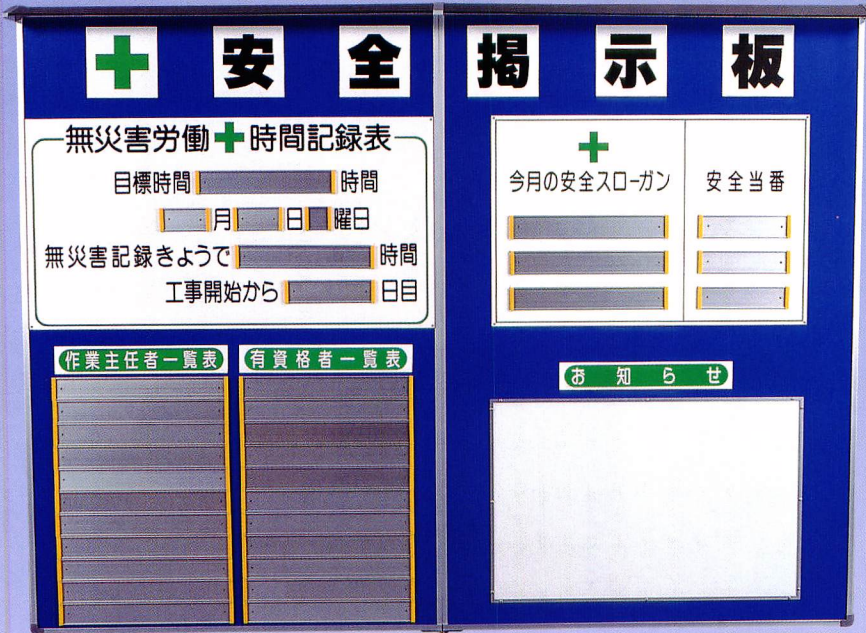

折りたたみ式安全掲示板

ボード／屋根ともに折りたため、1／2サイズになります。輸送時や現場の移動の際にも便利です。
差し込みレールは、すべてアルミを使用しております。

OK-10 H1800×W2400
ポリエステル加工、アルミ枠仕上
〔付属品〕●数字シート(0~9)5組●曜日シート1組●差し込み札(H58×W450)黄4枚・青3枚・赤1枚・緑1枚・白1枚●安全当番用差し込み札(H58×W260)白6枚●差し込み札(H58×W500)白40枚●資格者 会社名 氏名札(H58×W500)2枚●ラール、単管金具

OK-20 H1200×W2400
ポリエステル加工、アルミ枠仕上
〔付属品〕●数字シート(0~9)5組●曜日シート1組●差し込み札(H58×W450)黄4枚・青3枚・赤1枚・緑1枚・白1枚●安全当番用差し込み札(H58×W260)白6枚●差し込み札(H58×W500)白40枚●資格者 会社名 氏名札(H58×W500)2枚●ラール、単管金具

OK-11 H1800×W2400 ポリエステル加工、アルミ枠仕上、無地